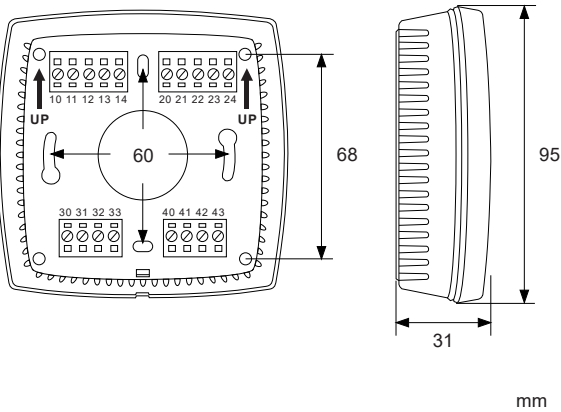

REGIO RC-CTO

REGIN

Box 116, SE-428 22 Källered, Sweden
Tel: +46 31 720 02 00, Fax: +46 31 720 02 50
www.regincontrols.com, info@regin.se

65111
JUL 23

Ensure that the installation complies with local safety regulations. Information about commissioning of the product can be found in the manual "Regio Midi Manual", which is available for download from www.regincontrols.com.

Följ lokala säkerhetsföreskrifter vid installation av produkten. Information om idrifttagning av produkten finns i manualen "Regio Midi Manual", som kan laddas ner från www.regincontrols.com.

Veillez respecter les consignes de sécurité locales pendant l'installation du produit. Accéder à des renseignements quant à la mise en service du produit dans le manuel "Regio Midi Manual", disponible pour téléchargement auprès du site www.regincontrols.com.

Bei der Installation des Produkts sind die lokalen Sicherheitsvorschriften zu beachten. Informationen zur Inbetriebnahme des Produkts sind im Handbuch „Benutzerhandbuch Regio Midi“ zu finden, das von www.regincontrols.com heruntergeladen werden kann.

1.

2.

3.

4.