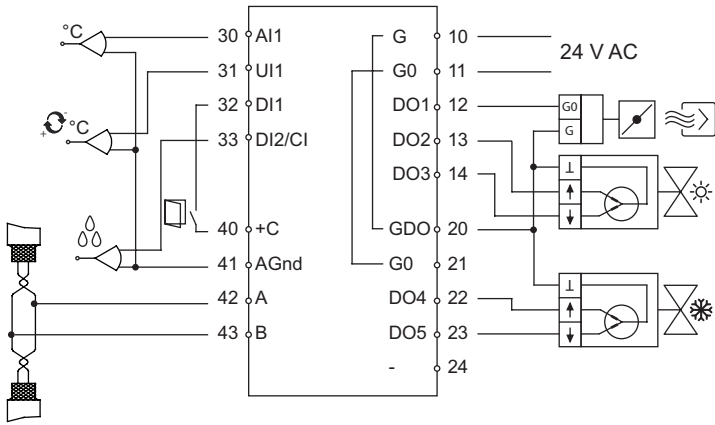

5.

This product carries the CE mark. For more information, see www.regincontrols.com.

Ce produit est marqué CE. Plus d'informations sont disponibles sur www.regincontrols.com.

Den här produkten är CE-märkt. För mer information, se www.regincontrols.com.

Dieses Produkt trägt das CE-Zeichen. Weitere Informationen unter www.regincontrols.com.