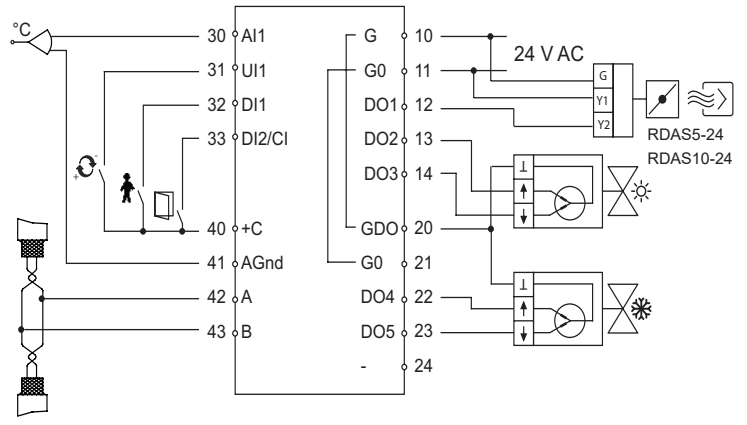

5.

This product carries the CE mark. For more information, see www.regincontrols.com.

Ce produit est marqué CE. Plus d'informations sont disponibles sur www.regincontrols.com.

Den här produkten är CE-märkt. För mer information, se www.regincontrols.com.

Dieses Produkt trägt das CE-Zeichen. Weitere Informationen unter www.regincontrols.com.