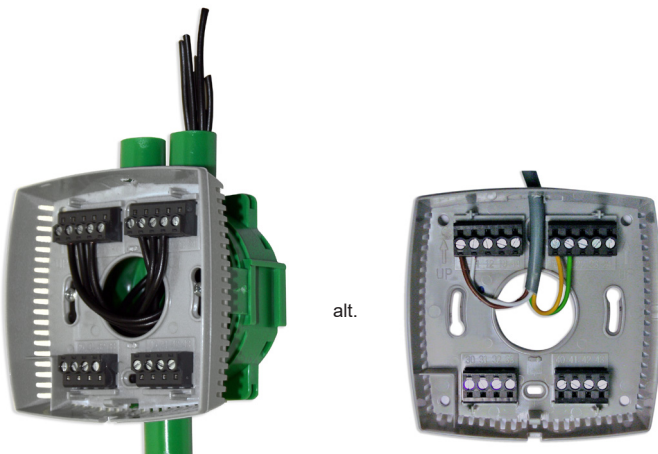

REGIO RC-CTO

REGIN

Box 116, SE-428 22 Källered, Sweden
Tel: +46 31 720 02 00, Fax: +46 31 720 02 50
www.regincontrols.com, info@regin.se

65111
JUL 23

Ensure that the installation complies with local safety regulations. Information about commissioning of the product can be found in the manual "Regio Midi Manual", which is available for download from www.regincontrols.com.

Följ lokala säkerhetsföreskrifter vid installation av produkten. Information om idrifttagning av produkten finns i manualen "Regio Midi Manual", som kan laddas ner från www.regincontrols.com.

Veillez respecter les consignes de sécurité locales pendant l'installation du produit. Accéder à des renseignements quant à la mise en service du produit dans le manuel "Regio Midi Manual", disponible pour téléchargement auprès du site www.regincontrols.com.

Bei der Installation des Produkts sind die lokalen Sicherheitsvorschriften zu beachten. Informationen zur Inbetriebnahme des Produkts sind im Handbuch „Benutzerhandbuch Regio Midi“ zu finden, das von www.regincontrols.com heruntergeladen werden kann.

1.

2.

3.

4.