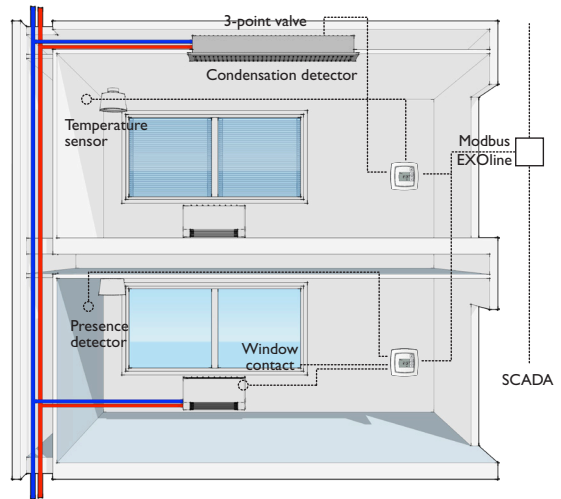

5.

This product carries the CE mark. For more information, see www.regincontrols.com.

Ce produit est marqué CE. Plus d'informations sont disponibles sur www.regincontrols.com.

Den här produkten är CE-märkt. För mer information, se www.regincontrols.com.

Dieses Produkt trägt das CE-Zeichen. Weitere Informationen unter www.regincontrols.com.