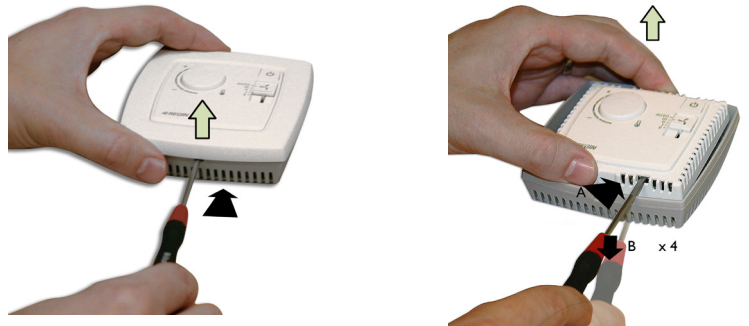

REGIO RC-CTO

REGIN

Box 116, SE-428 22 Källered, Sweden
Tel: +46 31 720 02 00, Fax: +46 31 720 02 50
www.regincontrols.com, info@regin.se

65111
JUL 23

Ensure that the installation complies with local safety regulations. Information about commissioning of the product can be found in the manual "Regio Midi Manual", which is available for download from www.regincontrols.com.

Följ lokala säkerhetsföreskrifter vid installation av produkten. Information om idrifttagning av produkten finns i manualen "Regio Midi Manual", som kan laddas ner från www.regincontrols.com.

Veillez respecter les consignes de sécurité locales pendant l'installation du produit. Accéder à des renseignements quant à la mise en service du produit dans le manuel "Regio Midi Manual", disponible pour téléchargement auprès du site www.regincontrols.com.

Bei der Installation des Produkts sind die lokalen Sicherheitsvorschriften zu beachten. Informationen zur Inbetriebnahme des Produkts sind im Handbuch „Benutzerhandbuch Regio Midi“ zu finden, das von www.regincontrols.com heruntergeladen werden kann.

1.

2.

3.

4.