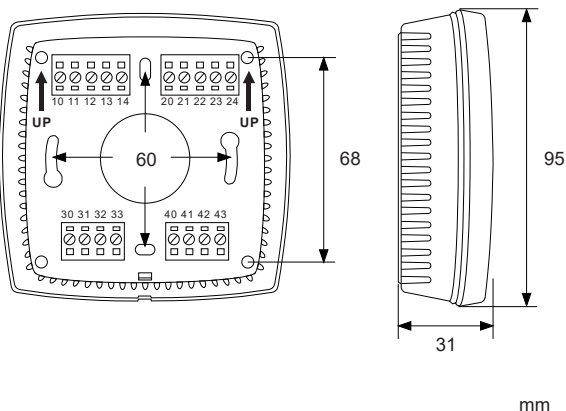

REGIO RC-CT

REGIN

Box 116, SE-428 22 Källered, Sweden
Tel: +46 31 720 02 00, Fax: +46 31 720 02 50
www.regincontrols.com, info@regin.se

65101
DEC 19

Ensure that the installation complies with local safety regulations. Information about commissioning of the product can be found in the manual "Regio Midi Manual", which is available for download from www.regincontrols.com.

Följ lokala säkerhetsföreskrifter vid installation av produkten. Information om idrifttagning av produkten finns i manualen "Regio Midi Manual", som kan laddas ner från www.regincontrols.com.

Veillez respecter les consignes de sécurité locales pendant l'installation du produit. Accéder à des renseignements quant à la mise en service du produit dans le manuel "Regio Midi Manual", disponible pour téléchargement auprès du site www.regincontrols.com.

Bei der Installation des Produkts sind die lokalen Sicherheitsvorschriften zu beachten. Informationen zur Inbetriebnahme des Produkts sind im Handbuch „Regio Midi Manual“ zu finden, das bei www.regincontrols.de heruntergeladen werden kann.

1.

2.

3.

alt.

4.