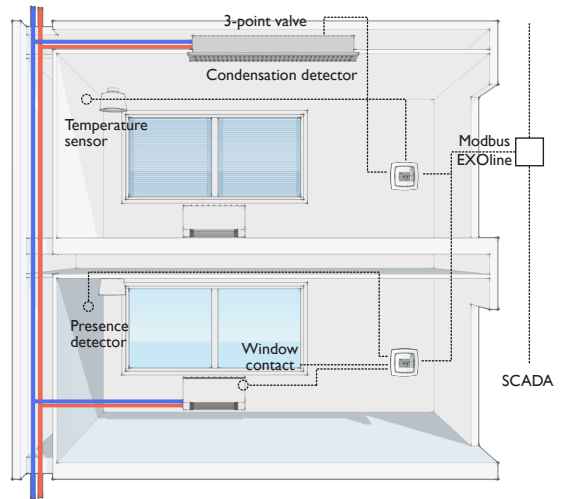

5.

CE

This product carries the CE mark. For more information, see www.regincontrols.com.

CE

Den här produkten är CE-märkt. För mer information, se www.regincontrols.com.

CE

Ce produit est marqué CE. Plus d'informations sont disponibles sur www.regincontrols.com.

CE

Dieses Produkt trägt das CE-Zeichen. Mehr Information können Sie auf www.regincontrols.de finden.