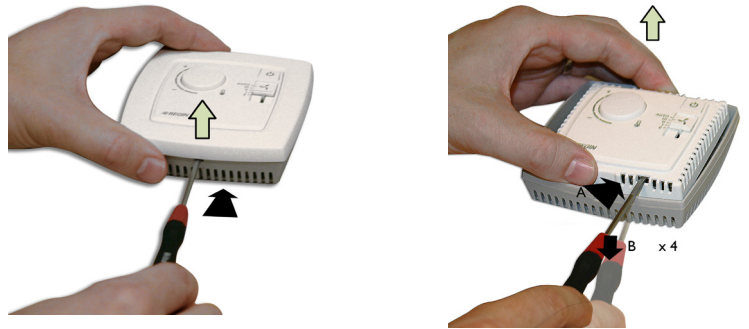

REGIO RC-C3H

Box 116, SE-428 22 Källered, Sweden
Tel: +46 31 720 02 00, Fax: +46 31 720 02 50
www.regincontrols.com, info@regin.se

10188E
JUL 23

Ensure that the installation complies with local safety regulations. Information about commissioning of the product can be found in the manual "Regio Midi Manual", which is available for download from www.regincontrols.com.

Följ lokala säkerhetsföreskrifter vid installation av produkten. Information om idrifttagning av produkten finns i manualen "Regio Midi Manual", som kan laddas ner från www.regincontrols.com.

Veillez respecter les consignes de sécurité locales pendant l'installation du produit. Accéder à des renseignements quant à la mise en service du produit dans le manuel "Regio Midi Manual", disponible pour téléchargement auprès du site www.regincontrols.com.

Bei der Installation des Produkts sind die lokalen Sicherheitsvorschriften zu beachten. Informationen zur Inbetriebnahme des Produkts sind im Handbuch „Benutzerhandbuch Regio Midi“ zu finden, das von www.regincontrols.com heruntergeladen werden kann.

1.

2.

3.

4.