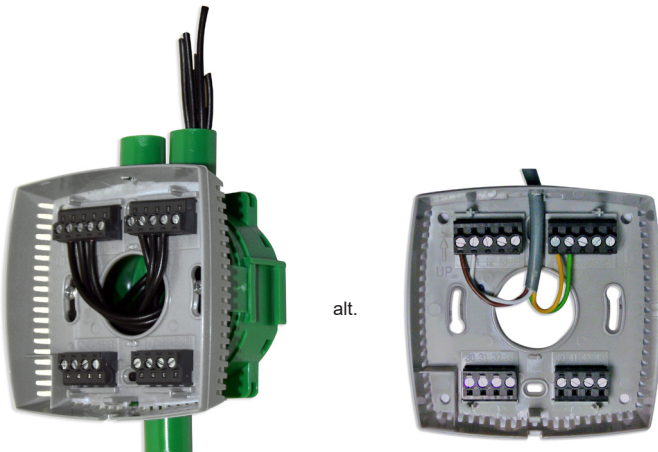

REGIO RC-C3H

Box 116, SE-428 22 Källered, Sweden
Tel: +46 31 720 02 00, Fax: +46 31 720 02 50
www.regincontrols.com, info@regin.se

10188E
JUL 23

Ensure that the installation complies with local safety regulations. Information about commissioning of the product can be found in the manual "Regio Midi Manual", which is available for download from www.regincontrols.com.

Följ lokala säkerhetsföreskrifter vid installation av produkten. Information om idrifttagning av produkten finns i manualen "Regio Midi Manual", som kan laddas ner från www.regincontrols.com.

Veillez respecter les consignes de sécurité locales pendant l'installation du produit. Accéder à des renseignements quant à la mise en service du produit dans le manuel "Regio Midi Manual", disponible pour téléchargement auprès du site www.regincontrols.com.

Bei der Installation des Produkts sind die lokalen Sicherheitsvorschriften zu beachten. Informationen zur Inbetriebnahme des Produkts sind im Handbuch „Benutzerhandbuch Regio Midi“ zu finden, das von www.regincontrols.com heruntergeladen werden kann.

1.

2.

3.

4.