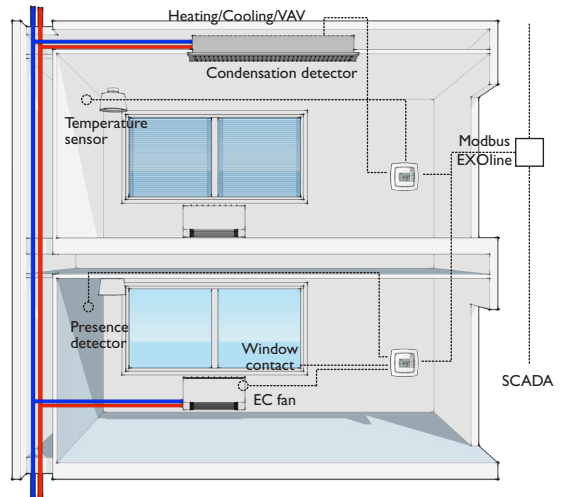

5.

CE

This product carries the CE mark. For more information, see www.regincontrols.com.

CE

Den här produkten är CE-märkt. För mer information, se www.regincontrols.com.

CE

Ce produit est marqué CE. Plus d'informations sont disponibles sur www.regincontrols.com.

CE

Dieses Produkt trägt das CE-Zeichen. Weitere Informationen unter www.regincontrols.com.