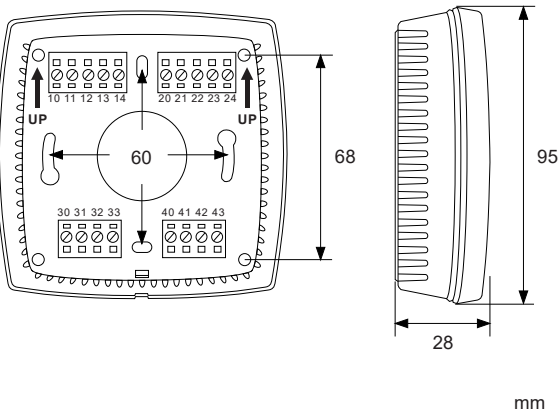

REGIO RC-C3H

Box 116, SE-428 22 Källered, Sweden
Tel: +46 31 720 02 00, Fax: +46 31 720 02 50
www.regincontrols.com, info@regin.se

10188E
JUL 23

Ensure that the installation complies with local safety regulations. Information about commissioning of the product can be found in the manual "Regio Midi Manual", which is available for download from www.regincontrols.com.

Följ lokala säkerhetsföreskrifter vid installation av produkten. Information om idrifttagning av produkten finns i manualen "Regio Midi Manual", som kan laddas ner från www.regincontrols.com.

Veillez respecter les consignes de sécurité locales pendant l'installation du produit. Accéder à des renseignements quant à la mise en service du produit dans le manuel "Regio Midi Manual", disponible pour téléchargement auprès du site www.regincontrols.com.

Bei der Installation des Produkts sind die lokalen Sicherheitsvorschriften zu beachten. Informationen zur Inbetriebnahme des Produkts sind im Handbuch „Benutzerhandbuch Regio Midi“ zu finden, das von www.regincontrols.com heruntergeladen werden kann.

1.

2.

3.

4.