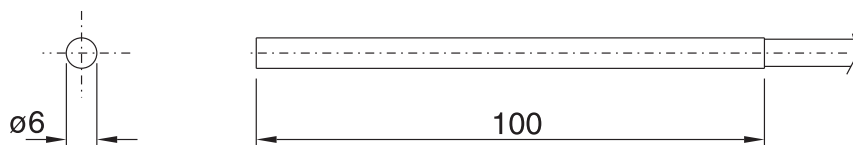

Sonda per la misurazione della temperatura.

**CARATTERISTICHE TECNICHE**

<b>Temperatura di utilizzo:</b>	-50...+200°C
<b>Lunghezza cavo:</b>	2 m
<b>Materiale cavo:</b>	Silicone
<b>Lunghezza capsula:</b>	100 mm
<b>Diametro capsula sonda:</b>	Ø 6 mm
<b>Materiale capsula sonda:</b>	Acciaio
<b>Protezione:</b>	IP67

TIPO	ELEMENTO SENSIBILE	COMPATIBILE
PT1020-PT100	PT100, 100 Ohm/0°C	Impiego generico
PT1020-PT1000	PT1000, 1000 Ohm/0°C	Impiego generico

**DIMENSIONI (mm)**