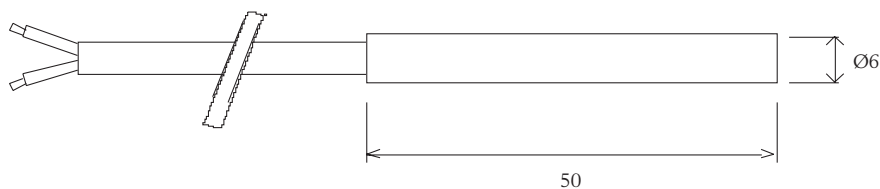

DIMENSIONI (mm)